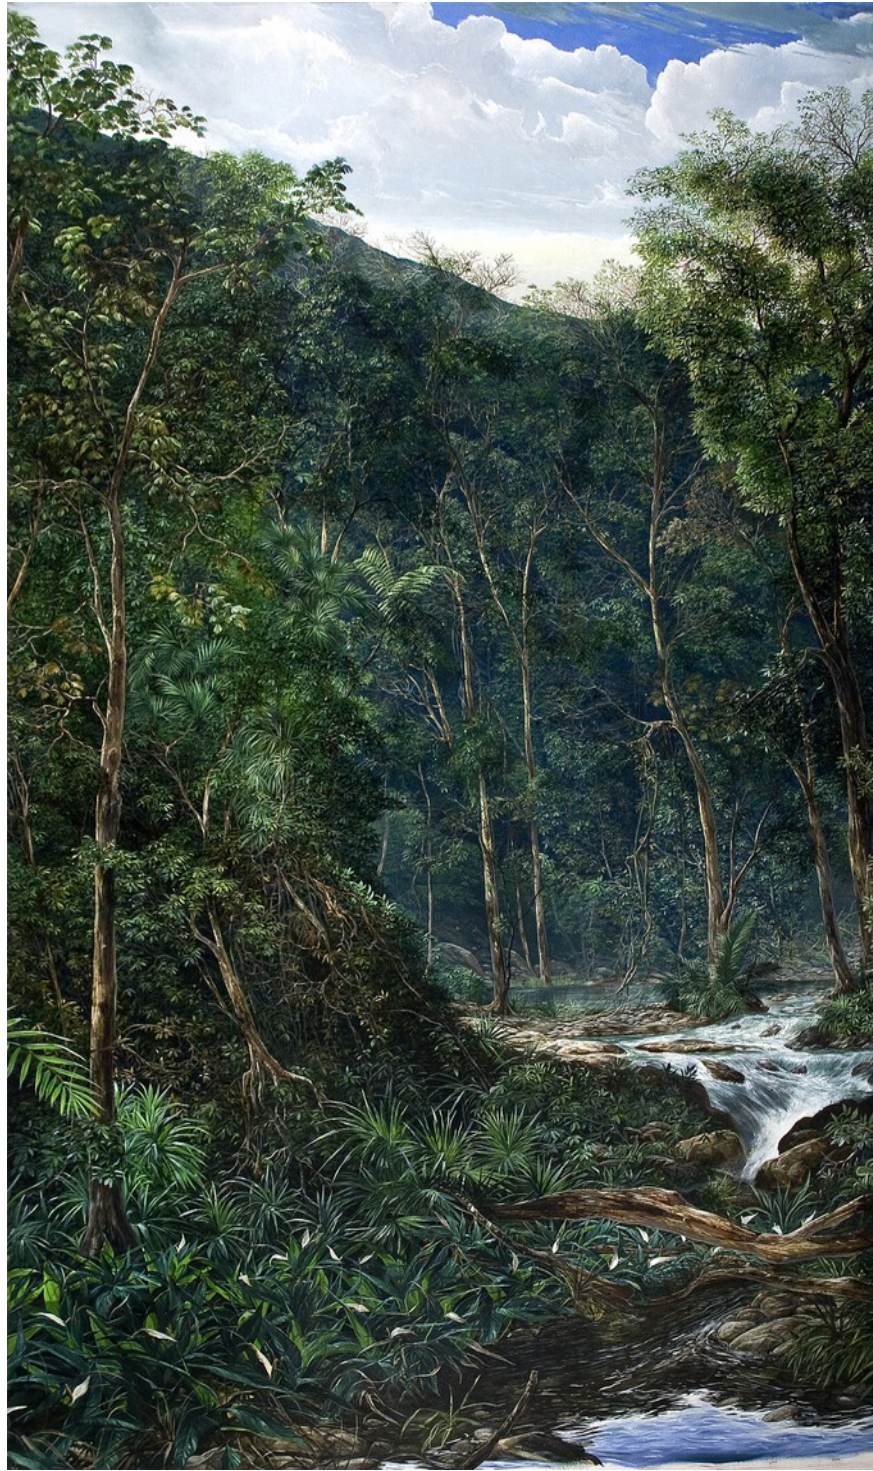

RÍO EN LA MONTAÑA

Acrylic / linen 1.80 x 1.30 m – 71 x 51 ″ 2008